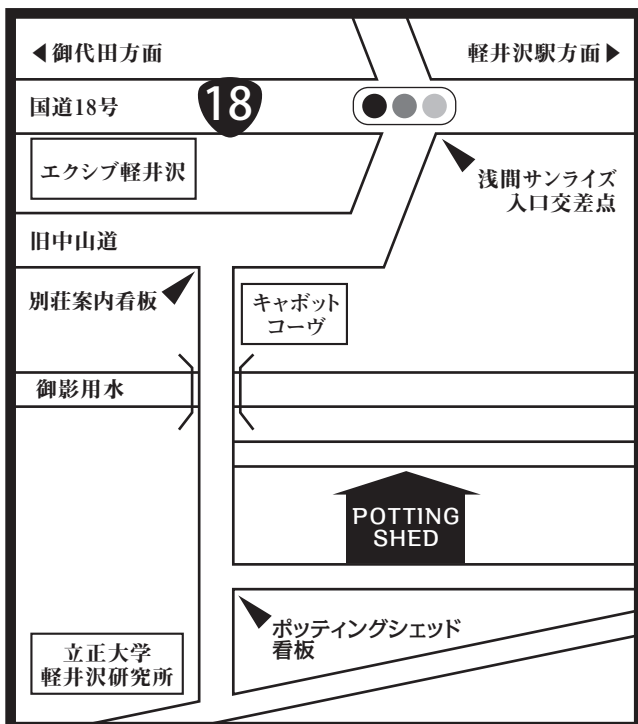

Pick up your favorite title and have a lovely day with a cup of tea.

2023年 7/29 SAT~9/3 SUN
10:00~15:00

軽井沢追分56-70
ポットイングシェッド
くらしを遊ぶ研究所

お問合せ ☎ 0267-31-0627

KARUIZAWA.
POTTING
SHED
ORGANIC & NATURAL